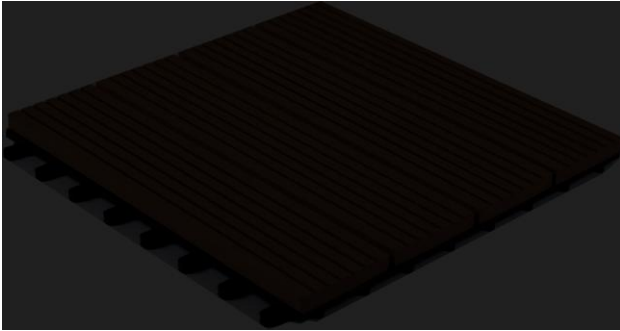

Boardwalk Clicktrall i komposit

Ett grönt alternativ

Ger dig en revolutionerande lösning för att återuppbygga ert gamla spruckna och slitna betong golv på er veranda eller balkong, källargolv, bastu, mässgolv, grillplats till ett snyggt varaktigt massivt kompositgolv på kort tid.

Boardwalken är tillverkad av ca 85 % återvunnet material bestående av plast och sågspån.

Boardwalk finns i 3 färger Grå, brun och ceder.

är lämpligt både inom och utomhus. Den är sammansatt med massiva kompositribbor och en integrerad plastbas som är fastsatt med rostfria skruvar. Plastbasen får dem att lätt klicka ihop med varandra samt är konstruerad för att leda bort vatten.

Här behövs inga tunga golvlägnings kunskaper ej heller spik, skruv eller lim.
Se monteringsanvisningen.

Boardwalk Clicktrall finns bara i spårad profil men i 2 utförande fallande och diagonal.

Storlekar: 310x310x25mm.

Ingemar 0705-177021

Boardwalk Clicktrall i komposit

Framsida

Baksida

Produkter

Ceder

Grå

Brun