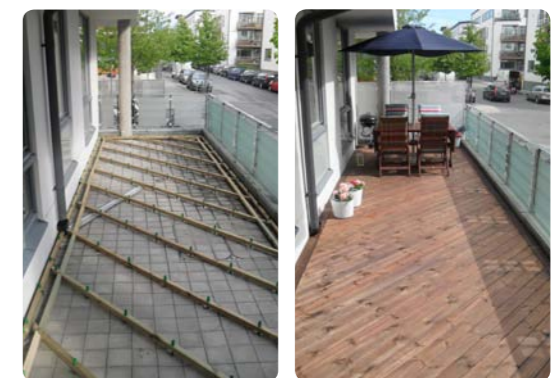

Produkter

Nya Nivell Utegolvs består av tryckimpregnerade regler med förborrade hål och gängade UV-skyddade plasthylsor i hålen. Nivell utereglar finns i dimensionerna 45 mm, 70 mm, 95 mm och 120 mm. Nivell uteskruvar finns i längderna 100 mm och 150 mm.

I ett och samma system kan du bygga ditt utegolv från 50 mm till 236 mm (överkant regel).

Terrass på Södermalm i Stockholm.

Art. nr.	Produkt	Dimension	Antal/förp.
261	Tr.Träregel	45x45x3600 mm	6 st
262	Tr.Träregel	45x70x3600 mm	6 st
263	Tr.Träregel	45x95x3600 mm	6 st
264	Tr.Träregel	45x120x3600 mm	6 st
551	Plastskruv grön	100 mm	100 st
555	Plastskruv grön	150 mm	100 st
551 S	Plastskruv grön stödplatta	100 mm	50 st
555 S	Plastskruv grön stödplatta	150 mm	50 st