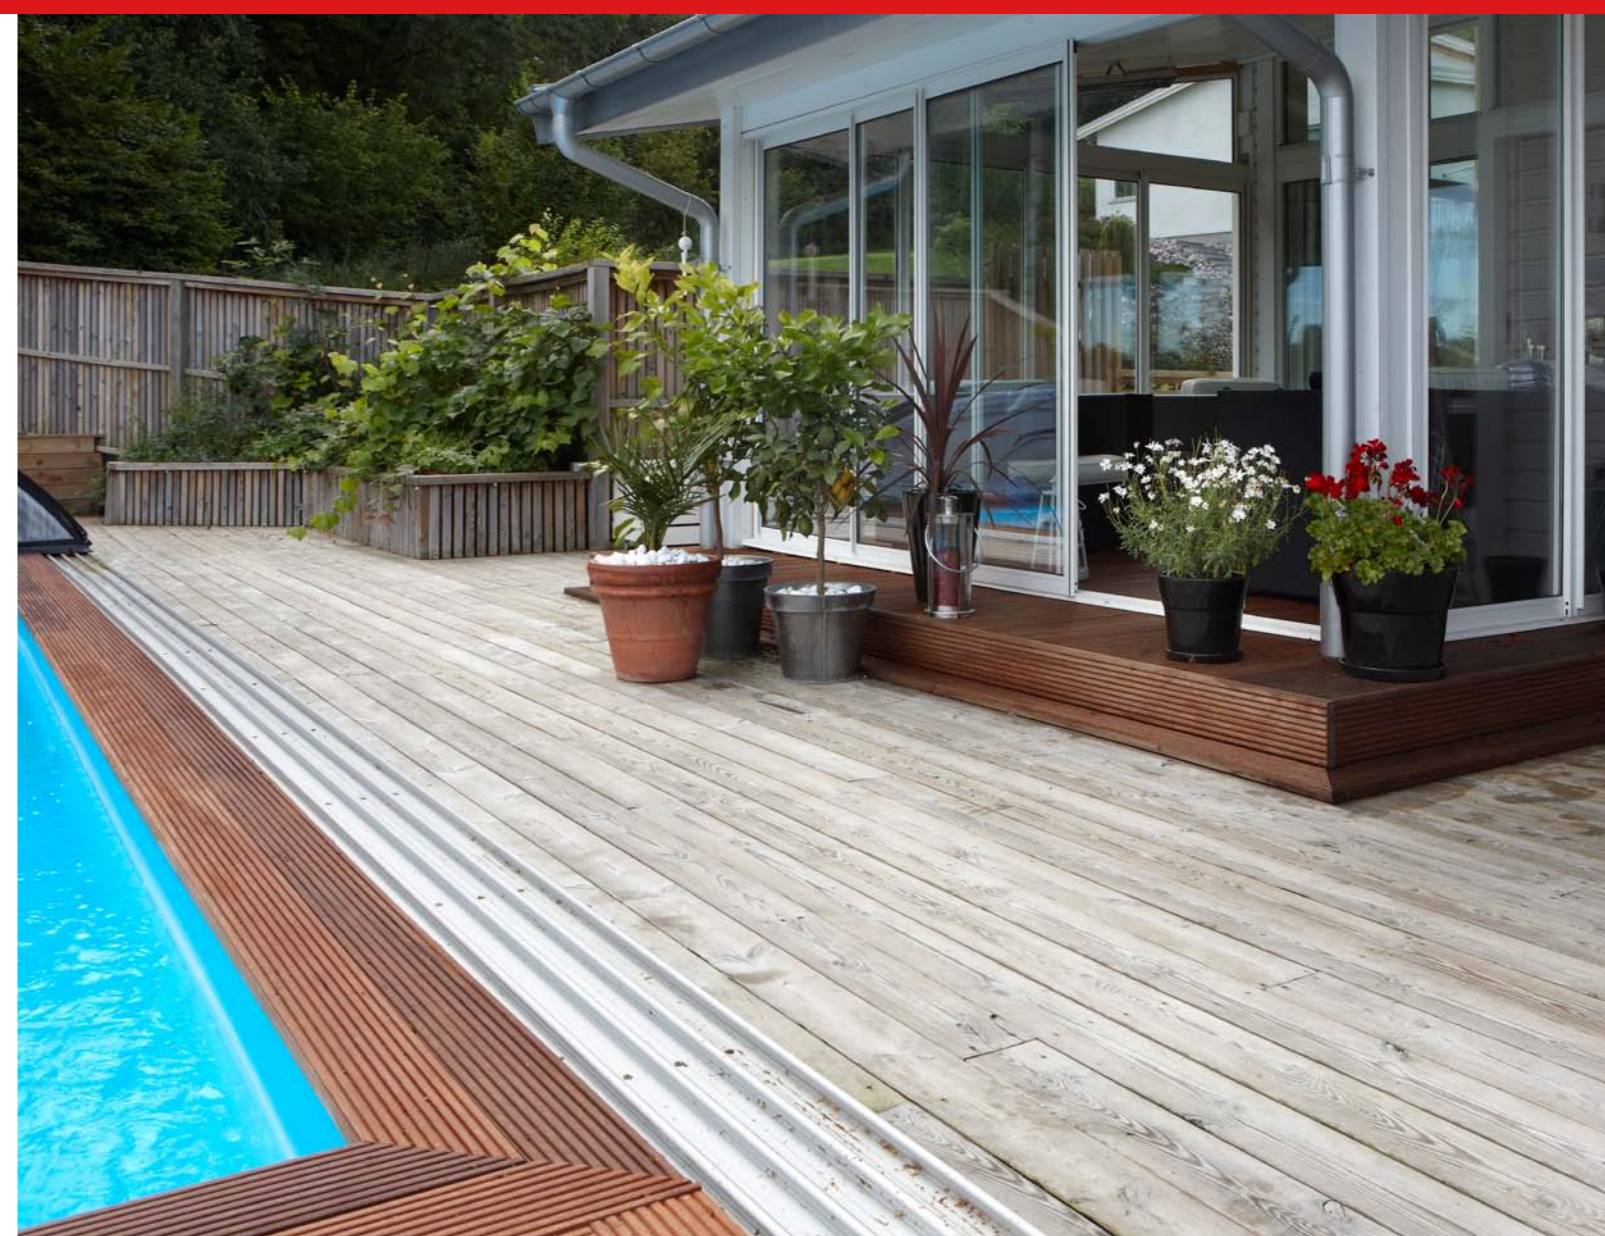

Nivell System Utegolvs

Nivell System Utegolvs är en genial lösning när du ska anlägga utegolv. Unika egenskaper gör systemet användbart vid många olika projekt och när förutsättningarna kan variera.

» **Enkelt:** Ett fåtal detaljer gör monteringen enkel.